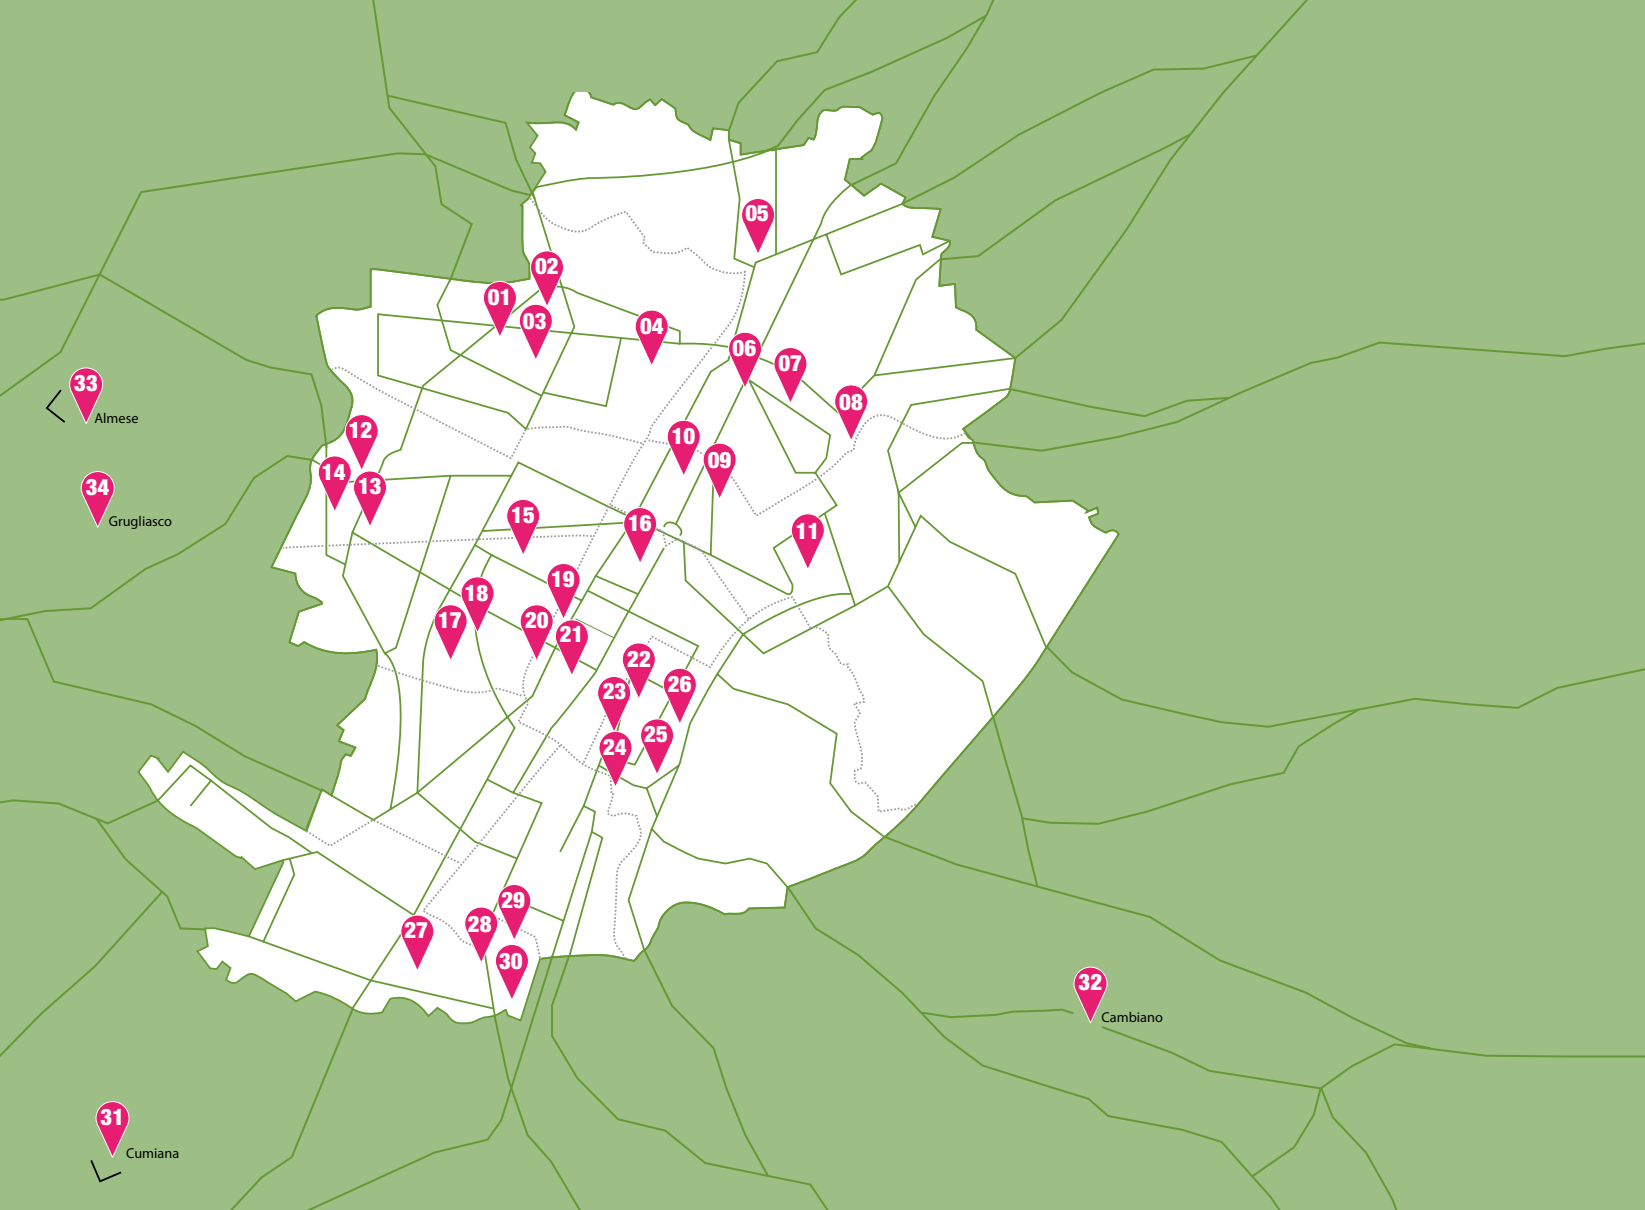

- Milano
- Lombardia
- Liguria
- Piemonte e Valle d'Aosta
- Trivneto Emilia Romagna

Disponibile in formato Kindle e brossura su Amazon e su [www.aiapp.net](http://www.aiapp.net).

Paesaggi **Landscapes**

# MapAIAPP Piemonte e Valle d'Aosta

MapAIAPP Piemonte e Valle d'Aosta

Landscapes **Paesaggi**

# mappa progetti Torino

- 01 Casino Barolo giardino  
Marisa Bellisario
- 02 Giardino del Coccodrillo
- 03 Corso Cincinnato
- 04 Giardino Don Gnocchi
- 05 Giardino ai caduti El Alaimen
- 06 Parco Aurelio Peccei
- 07 Piazzetta Palermo  
Montanaro Sesia
- 08 Ludoteca il Paguro
- 09 Parco del centro servizi  
Envypark
- 10 Via Livorno e Via Orvieto
- 11 Casa Verde
- 12 Giardino Marie Curie  
e Viale della Frutta
- 13 Giardino Servais
- 14 Giardino e Centro Teatrale  
Bellarte
- 15 Giardino Spanzotti
- 16 Casa Hollywood
- 17 Giardino Terapeutico
- 18 Giardino Gallarate
- 19 Piazza Don Franco del Piano
- 20 Piazza Marmolada
- 21 Parco Pietro Mennea
- 22 Open Space
- 23 PAV/ Parco Arte Vivente
- 24 Giardino della Pasta
- 25 Giardino Gianni Rodari
- 26 25 Verde
- 27 Borgata Mirafiori
- 28 Parco Colonnetti
- 29 Giardino della Regia Nave
- 30 Giardini di Via Artom
- 31 Zoom Torino
- 32 Brick as a break
- 33 Percorso Geoturistico  
della Goja del Pis
- 34 Parco Porporati

Strada Altessano 130, Corso Grosseto, Via Druento,  
10151 Torino