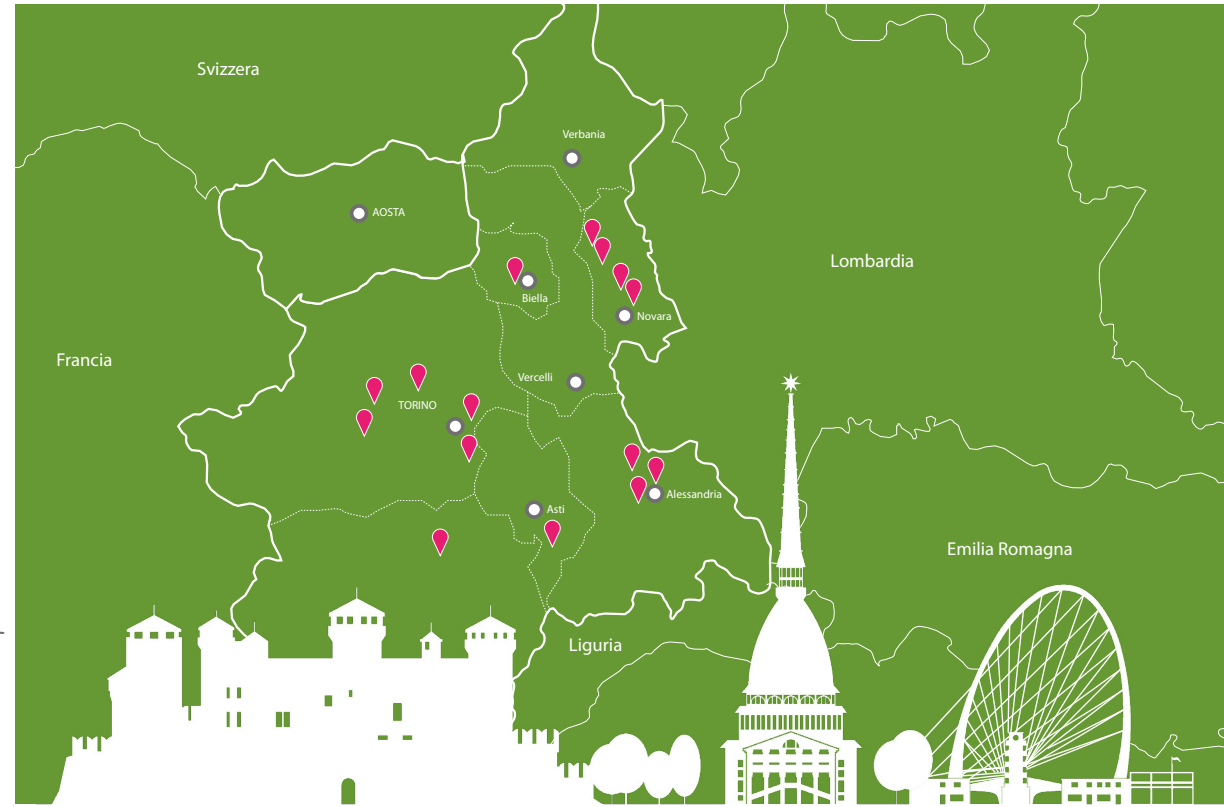

La collana editoriale MapAIAPP presenta progetti dei paesaggisti italiani associati AIAPP ed IFLA nelle seguenti aree territoriali:

- Milano
- Lombardia
- Liguria
- Piemonte e Valle d'Aosta
- Trivneto Emilia Romagna

- Milano
- Lombardia
- Liguria
- Piemonte e Valle d'Aosta
- Trivneto Emilia Romagna

Disponibile in formato Kindle e brossura su Amazon e su [www.aiapp.net](http://www.aiapp.net).

Paesaggi **Landscapes**

# MapAIAPP Piemonte e Valle d'Aosta

MapAIAPP Piemonte e Valle d'Aosta

Landscapes **Paesaggi**

# mappa progetti Torino

- 01 Casino Barolo giardino  
Marisa Bellisario
- 02 Giardino del Coccodrillo
- 03 Corso Cincinnato
- 04 Giardino Don Gnocchi
- 05 Giardino ai caduti El Alaimen
- 06 Parco Aurelio Peccei
- 07 Piazzetta Palermo  
Montanaro Sesia
- 08 Ludoteca il Paguro
- 09 Parco del centro servizi  
Envypark
- 10 Via Livorno e Via Orvieto
- 11 Casa Verde
- 12 Giardino Marie Curie  
e Viale della Frutta
- 13 Giardino Servais
- 14 Giardino e Centro Teatrale  
Bellarte
- 15 Giardino Spanzotti
- 16 Casa Hollywood
- 17 Giardino Terapeutico
- 18 Giardino Gallarate
- 19 Piazza Don Franco del Piano
- 20 Piazza Marmolada
- 21 Parco Pietro Mennea
- 22 Open Space
- 23 PAV/ Parco Arte Vivente
- 24 Giardino della Pasta
- 25 Giardino Gianni Rodari
- 26 25 Verde
- 27 Borgata Mirafiori
- 28 Parco Colonnetti
- 29 Giardino della Regia Nave
- 30 Giardini di Via Artom
- 31 Zoom Torino
- 32 Brick as a break
- 33 Percorso Geoturistico  
della Goja del Pis
- 34 Parco Porporati