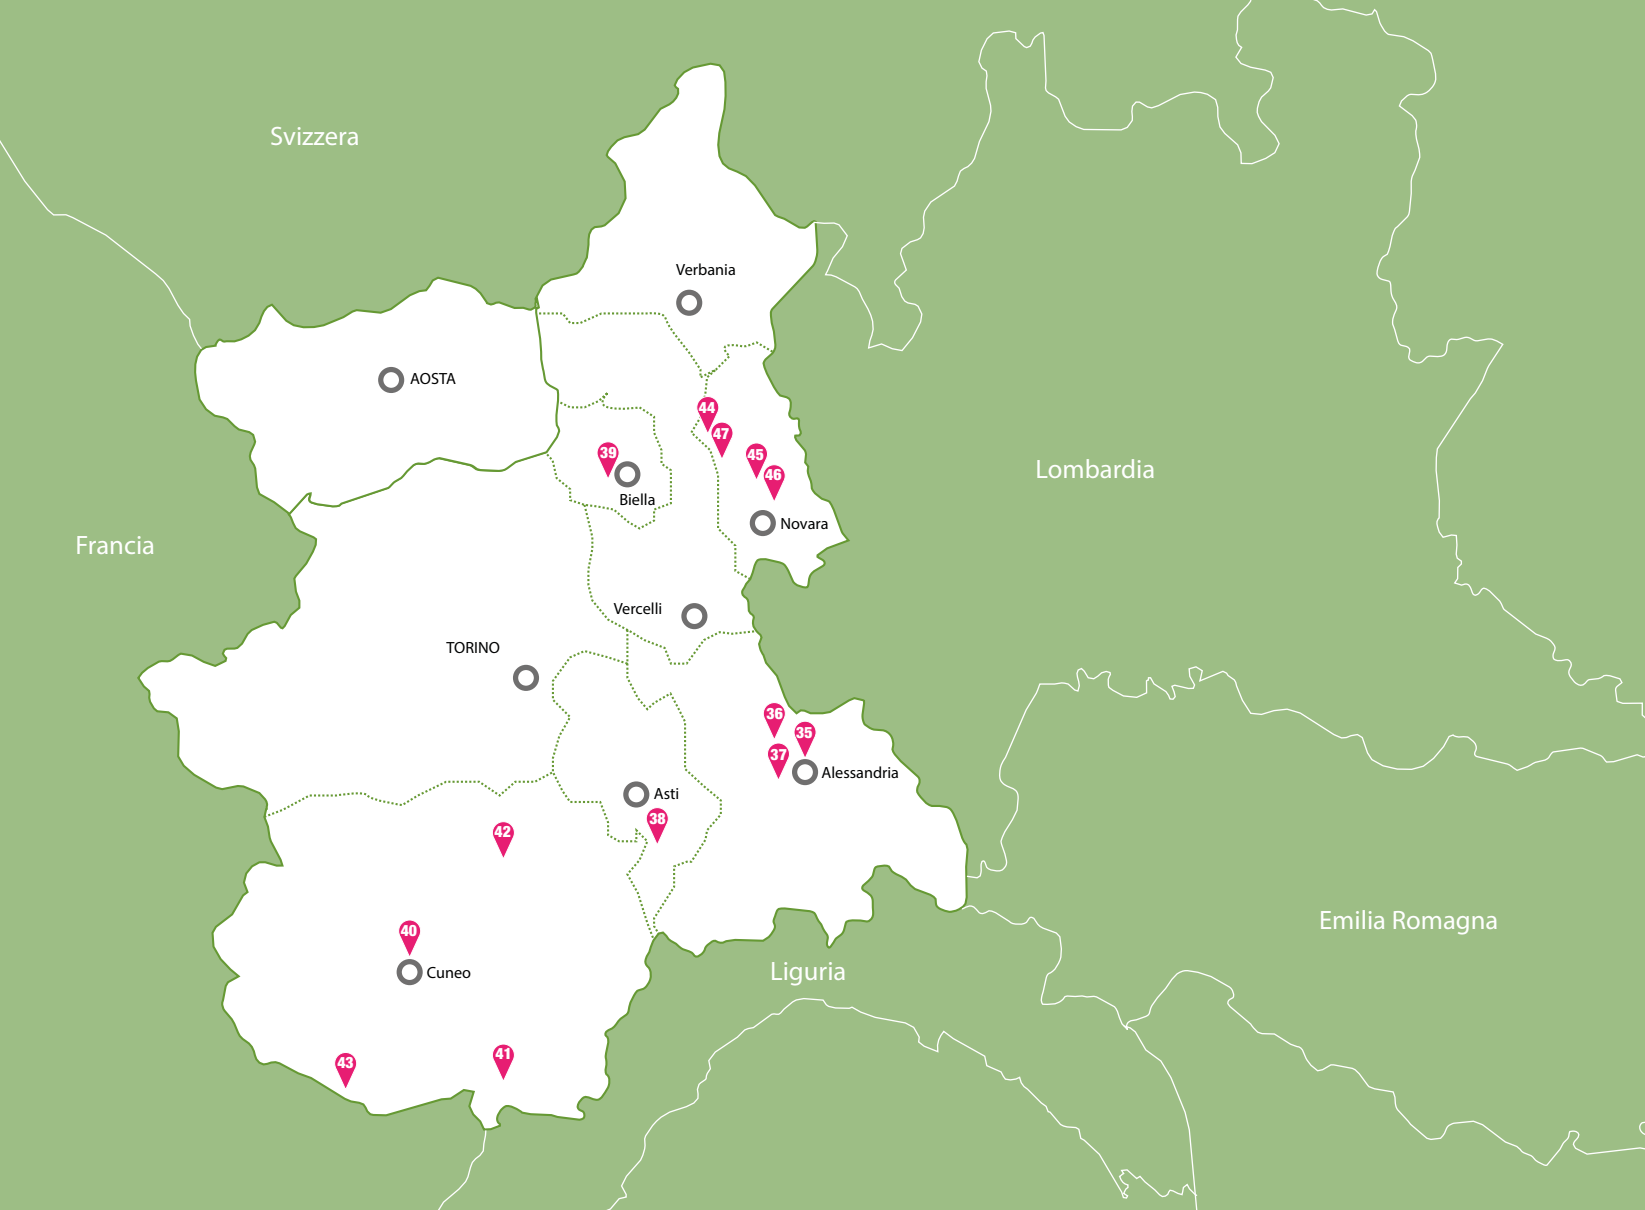

- Milano
- Lombardia
- Liguria
- Piemonte e Valle d'Aosta
- Trivneto Emilia Romagna

Disponibile in formato Kindle e brossura su Amazon e su [www.aiapp.net](http://www.aiapp.net).

Paesaggi **Landscapes**

# MapAIAPP Piemonte e Valle d'Aosta

MapAIAPP Piemonte e Valle d'Aosta

Landscapes **Paesaggi**

# mappa progetti Torino

- 01 Casino Barolo giardino  
Marisa Bellisario
- 02 Giardino del Coccodrillo
- 03 Corso Cincinnato
- 04 Giardino Don Gnocchi
- 05 Giardino ai caduti El Alaimen
- 06 Parco Aurelio Peccei
- 07 Piazzetta Palermo  
Montanaro Sesia
- 08 Ludoteca il Paguro
- 09 Parco del centro servizi  
Envypark
- 10 Via Livorno e Via Orvieto
- 11 Casa Verde
- 12 Giardino Marie Curie  
e Viale della Frutta
- 13 Giardino Servais
- 14 Giardino e Centro Teatrale  
Bellarte
- 15 Giardino Spanzotti
- 16 Casa Hollywood
- 17 Giardino Terapeutico
- 18 Giardino Gallarate
- 19 Piazza Don Franco del Piano
- 20 Piazza Marmolada
- 21 Parco Pietro Mennea
- 22 Open Space
- 23 PAV/ Parco Arte Vivente
- 24 Giardino della Pasta
- 25 Giardino Gianni Rodari
- 26 25 Verde
- 27 Borgata Mirafiori
- 28 Parco Colonnetti
- 29 Giardino della Regia Nave
- 30 Giardini di Via Artom
- 31 Zoom Torino
- 32 Brick as a break
- 33 Percorso Geoturistico  
della Goja del Pis
- 34 Parco Porporati

Strada Altessano 130, Corso Grosseto, Via Druento,  
10151 Torino